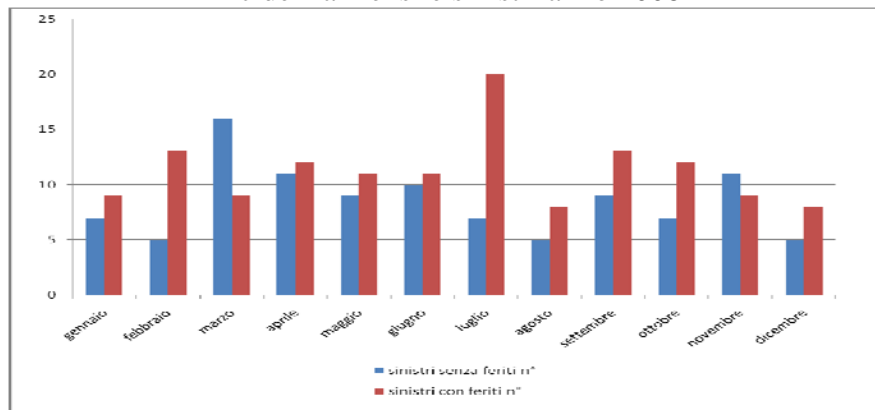

AREA SERVIZIO PRONTO INTERVENTO

Ufficio Pronto Intervento e Viabilità	2007	2008
esecuzione ordinanze TSO	36	28
posti di controllo	65	164
persone controllate	833	1093

Ufficio Infortunistica	2007	2008
sinistri stradali con o senza feriti	190	237

Incidenza mensile sinistri anno 2008

AREA SERVIZIO SANZIONI

Ufficio Verbali	2007	2008
verbali al C.d.S.	11500	19884
punti decurtati	932	1178
importo a ruolo	€1.753.753,24	€1.126.122,65
importo totale incassato	€344.725,56	€543.137,60

Ufficio Sala Operativa	2007	2008
richieste di intervento	3252	3864
risolti dal personale polizia locale	1418	1548
trasferiti ad altri organi (abbanoa, Il.pp. etc.)	1004	1399

AREA SERVIZIO CONTROLLO DEL TERRITORIO

Ufficio Polizia Edilizia	2007	2008
sopralluoghi cantieri	86	88
comunicazioni Autorità Giudiziaria	13	33
verbali regolamenti edilizi	7	4
accertamenti ordinanze	13	25

Ufficio Informazioni e Notifiche	2007	2008
accertamenti residenze domicili	3476	3893
notifiche atti	1554	1313

AREA SERVIZIO CIRCOLAZIONE STRADALE E